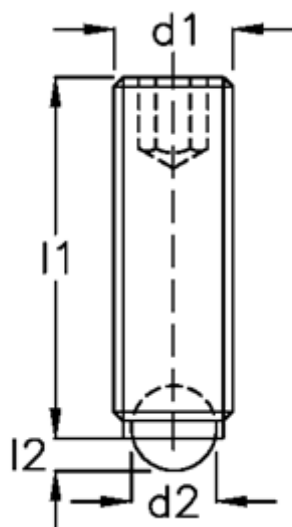

Varenummer: 20906658A
Beskrivelse: E+G Kuglespændeskruer
GN 605-M10-16-AN

Mål

d1	= M10
d2	= 7.0
Indvendig sekskant	= 5.0
l1	= 16
l2	= 2.3